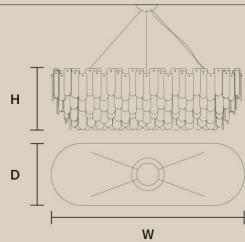

ø 80 cm / 31.50"  
H 75 cm / 29.50"  
■ 60 kg / 132.00 lb

STANDARD LIGHTING  
30×E14×10 W MAX (NOT INCL.)

ROYALE S 40/100/110 

ø 100 cm / 39.40"  
H 110 cm / 43.30"  
■ 90 kg / 198.00 lb

STANDARD LIGHTING  
40×E14×10 W MAX (NOT INCL.)

ROYALE A 5/31/70 

w 31 cm / 12.20"  
d 19 cm / 7.50"  
H 70 cm / 27.60"  
■ 8,5 kg / 18.70 lb

STANDARD LIGHTING  
5×E14×10 W MAX (NOT INCL.)

ROYALE S 12/85/50 OV 

w 85 cm / 33.50"  
d 50 cm / 19.70"  
H 50 cm / 19.70"  
■ 38 kg / 83.60 lb

STANDARD LIGHTING  
12×E14×10 W MAX (NOT INCL.)

ROYALE S 24/120/50 OV 

w 120 cm / 47.20"  
d 50 cm / 19.70"  
H 50 cm / 19.70"  
■ 56 kg / 123.20 lb

STANDARD LIGHTING  
24×E14×10 W MAX (NOT INCL.)

ROYALE S 36/155/50 OV 

w 155 cm / 61.00"  
d 50 cm / 19.70"  
H 50 cm / 19.70"  
■ 75 kg / 165.00 lb

STANDARD LIGHTING  
36×E14×10 W MAX (NOT INCL.)