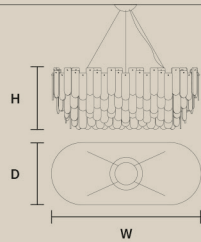

ø 80 cm / 31.50"  
H 75 cm / 29.50"  
■ 60 kg / 132.00 lb

STANDARD LIGHTING  
30×E14×10 W MAX (NOT INCL.)

ROYALE S 40/100/110 

ø 100 cm / 39.40"  
H 110 cm / 43.30"  
■ 90 kg / 198.00 lb

STANDARD LIGHTING  
40×E14×10 W MAX (NOT INCL.)

ROYALE A 5/31/70 

w 31 cm / 12.20"  
d 19 cm / 7.50"  
H 70 cm / 27.60"  
■ 8,5 kg / 18.70 lb

STANDARD LIGHTING  
5×E14×10 W MAX (NOT INCL.)

ROYALE S 12/85/50 OV 

w 85 cm / 33.50"  
d 50 cm / 19.70"  
H 50 cm / 19.70"  
■ 38 kg / 83.60 lb

STANDARD LIGHTING  
12×E14×10 W MAX (NOT INCL.)

ROYALE S 24/120/50 OV 

w 120 cm / 47.20"  
d 50 cm / 19.70"  
H 50 cm / 19.70"  
■ 56 kg / 123.20 lb

STANDARD LIGHTING  
24×E14×10 W MAX (NOT INCL.)

ROYALE S 36/155/50 OV 