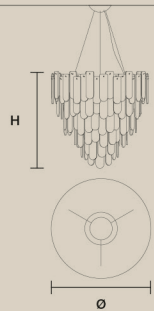

涂漆金属灯架，带缟玛瑙菱形片灯罩。传统照明灯。

إطار معدني مطلي بمعينات أونيكس. الإضاءة التقليدية.

ROYALE S 9/50/55 

ø 50 cm / 19.70"  
H 55 cm / 21.70"  
■ 23 kg / 50.60 lb

STANDARD LIGHTING  
9×E14×10 W MAX (NOT INCL.)

ROYALE S 30/80/75 

ø 80 cm / 31.50"  
H 75 cm / 29.50"  
■ 60 kg / 132.00 lb

STANDARD LIGHTING  
30×E14×10 W MAX (NOT INCL.)

ROYALE S 40/100/110 

ø 100 cm / 39.40"  
H 110 cm / 43.30"  
■ 90 kg / 198.00 lb

STANDARD LIGHTING  
40×E14×10 W MAX (NOT INCL.)

ROYALE A 5/31/70 

w 31 cm / 12.20"  
d 19 cm / 7.50"  
H 70 cm / 27.60"  
■ 8,5 kg / 18.70 lb

STANDARD LIGHTING  
5×E14×10 W MAX (NOT INCL.)

ROYALE S 12/85/50 OV 

w 85 cm / 33.50"  
d 50 cm / 19.70"  
H 50 cm / 19.70"  
■ 38 kg / 83.60 lb

w 155 cm / 61.00"  
d 50 cm / 19.70"  
H 50 cm / 19.70"  
■ 75 kg / 165.00 lb

STANDARD LIGHTING  
36×E14×10 W MAX (NOT INCL.)