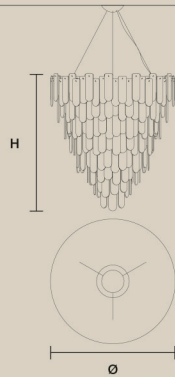

ø 80 cm / 31.50"  
H 75 cm / 29.50"  
■ 60 kg / 132.00 lb

STANDARD LIGHTING  
30×E14×10 W MAX (NOT INCL.)

ROYALE S 40/100/110 

ø 100 cm / 39.40"  
H 110 cm / 43.30"  
■ 90 kg / 198.00 lb

STANDARD LIGHTING  
40×E14×10 W MAX (NOT INCL.)

ROYALE A 5/31/70 

w 31 cm / 12.20"  
d 19 cm / 7.50"  
H 70 cm / 27.60"  
■ 8,5 kg / 18.70 lb

STANDARD LIGHTING  
5×E14×10 W MAX (NOT INCL.)

ROYALE S 12/85/50 OV 

w 85 cm / 33.50"  
d 50 cm / 19.70"  
H 50 cm / 19.70"  
■ 38 kg / 83.60 lb

STANDARD LIGHTING  
12×E14×10 W MAX (NOT INCL.)

ROYALE S 24/120/50 OV 

w 120 cm / 47.20"  
d 50 cm / 19.70"  
H 50 cm / 19.70"  
■ 56 kg / 123.20 lb

STANDARD LIGHTING  
24×E14×10 W MAX (NOT INCL.)

ROYALE S 36/155/50 OV 

w 155 cm / 61.00"  
d 50 cm / 19.70"  
H 50 cm / 19.70"  
■ 75 kg / 165.00 lb

STANDARD LIGHTING  
36×E14×10 W MAX (NOT INCL.)