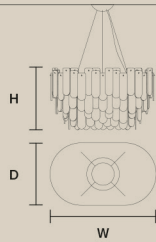

ø 80 cm / 31.50"  
H 75 cm / 29.50"  
■ 60 kg / 132.00 lb

STANDARD LIGHTING  
30×E14×10 W MAX (NOT INCL.)

ROYALE S 40/100/110 

ø 100 cm / 39.40"  
H 110 cm / 43.30"  
■ 90 kg / 198.00 lb

STANDARD LIGHTING  
40×E14×10 W MAX (NOT INCL.)

ROYALE A 5/31/70 

w 31 cm / 12.20"  
d 19 cm / 7.50"  
H 70 cm / 27.60"  
■ 8,5 kg / 18.70 lb

STANDARD LIGHTING  
5×E14×10 W MAX (NOT INCL.)

ROYALE S 12/85/50 OV 

w 85 cm / 33.50"  
d 50 cm / 19.70"  
H 50 cm / 19.70"  
■ 38 kg / 83.60 lb

STANDARD LIGHTING  
12×E14×10 W MAX (NOT INCL.)

ROYALE S 24/120/50 OV 

w 120 cm / 47.20"  
d 50 cm / 19.70"  
H 50 cm / 19.70"  
■ 56 kg / 123.20 lb

STANDARD LIGHTING  
24×E14×10 W MAX (NOT INCL.)

ROYALE S 36/155/50 OV 