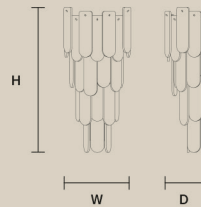

ø 80 cm / 31.50"  
H 75 cm / 29.50"  
■ 60 kg / 132.00 lb

STANDARD LIGHTING  
30×E14×10 W MAX (NOT INCL.)

ROYALE S 40/100/110 

ø 100 cm / 39.40"  
H 110 cm / 43.30"  
■ 90 kg / 198.00 lb

STANDARD LIGHTING  
40×E14×10 W MAX (NOT INCL.)

ROYALE A 5/31/70 

w 31 cm / 12.20"  
d 19 cm / 7.50"  
H 70 cm / 27.60"  
■ 8,5 kg / 18.70 lb

STANDARD LIGHTING  
5×E14×10 W MAX (NOT INCL.)

ROYALE S 12/85/50 OV 

w 85 cm / 33.50"  
d 50 cm / 19.70"  
H 50 cm / 19.70"  
■ 38 kg / 83.60 lb